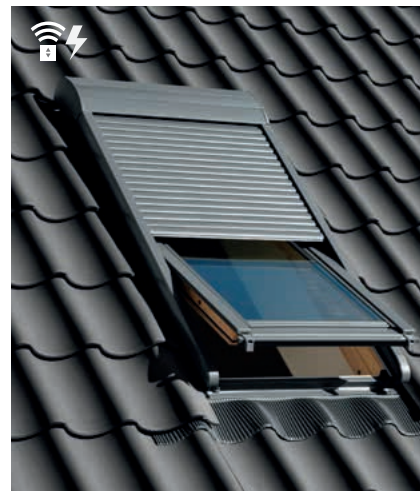

Ovládání na přání

Venkovní roletu si můžete vybrat s manuálním nebo s komfortním dálkovým ovládáním na elektrický či solární pohon. Venkovní roletu lze na okno namontovat kdykoli i dodatečně a můžete ji kombinovat s kteroukoli z našich vnitřních rolet a žaluzií.

SML

Dálkově ovládaná venkovní roleta na elektrický pohon

Venkovní rolety na dálkové ovládání s elektrickým pohonem doporučujeme pro okna VELUX INTEGRA®. Je to ideální řešení pro okna mimo dosah nebo pokud požadujete vyšší komfort ovládání.

Chytrý dotykový ovladač VELUX INTEGRA® je součástí dálkově ovládaného střešního okna. S jeho pomocí můžete pohodlně dálkově ovládat i venkovní roletu na elektrický pohon.