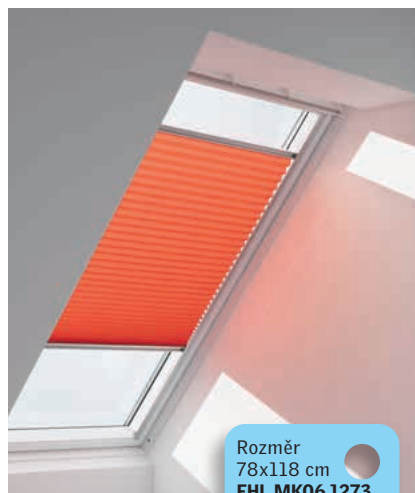

Rozměr
78x118 cm
FHL MK06 1273

Pick&Click!®

3 440,-
vč. DPH

Plisovanou roletu dodáváme nejen s manuálním ovládáním, ale i s komfortním dálkovým ovládáním na elektrický pohon.