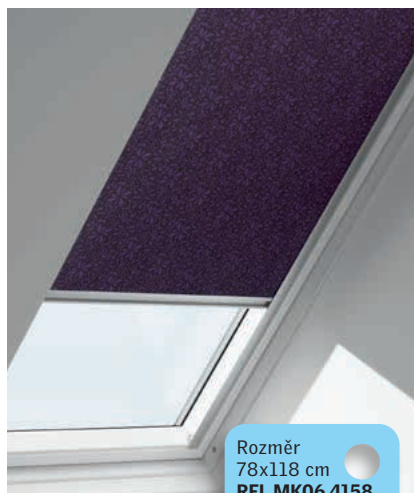

Rozměr
78x118 cm
RFL MK06 4158

Pick&Click!®

2 480,-
vč. DPH

Zastiňovací roletu dodáváme nejen s manuálním ovládáním, ale i s komfortním dálkovým ovládáním na elektrický či solární pohon.