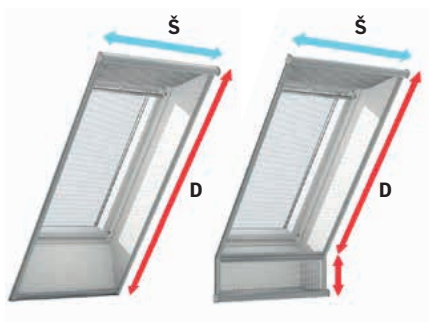

Sít' proti hmyzu vám umožní vpustit domů čerstvý vzduch, nikoli však dotěrný hmyz. Sít' se montuje přímo na ostění, takže okno může být až do hloubky ostění stále otevřené.

Sít' se snadno ovládá a lze ji domontovat k jakémukoli střešnímu oknu VELUX. Pokud sít' proti hmyzu zrovna nepoužíváte, lze ji snadno svinout do hliníkové kazety.

- ★ Sítovina dokonale chrání proti hmyzu
- ★ Odolná, průhledná sítovina nebrání ve výhledu

Vzor síťoviny

8888

Sít' proti hmyzu lze snadno svinout do hliníkové kazety.

Ovládání

Manuální

Sít' proti hmyzu

ZIL

Rozměr
78x118 cm
ZIL MK06 8888

3 090,-
vč. DPH

Sít' proti hmyzu je vyrobená z trvanlivé průhledné síťoviny a je umístěna na ostění.

Před instalací sítě proti hmyzu ZIL je nutno ověřit rozměry ostění. V případě zalomeného ostění nebo sestavy střešního okna a svislého doplňkového okna je nutno použít dvě sítě proti hmyzu a spojovací díl Z02 157 (1 029 Kč vč. DPH).