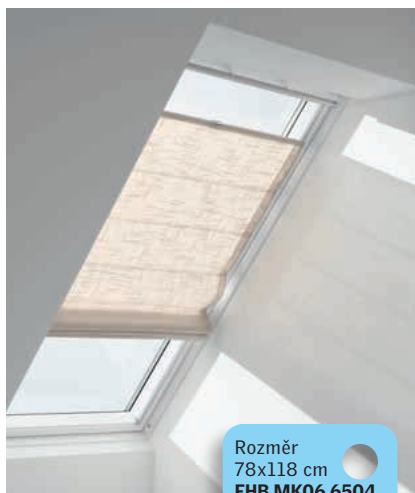

Rozměr
78x118 cm
FHB MK06 6504

Pick&Click!®

3 690,-
vč. DPH

Římská roleta není uchytna na horním ani dolním rámu okna, takže ji můžete nastavit přesně tak, jak potřebujete.