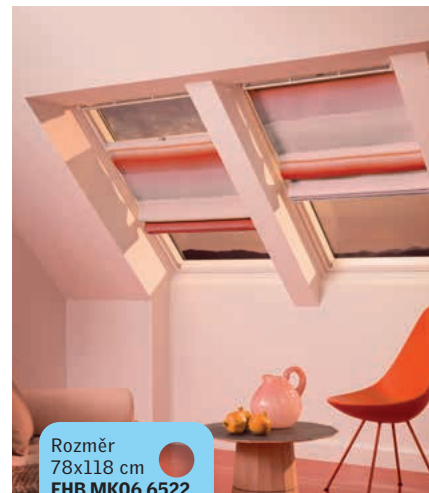

Ovládání

Manuální

Římská roleta
Samostatná látka
na výměnu

FHB
ZHB

VELUX
rolety a žaluzie

Rozměr
78x118 cm
FHB MK06 6522

3 890,-
vč. DPH

Pick&Click!®