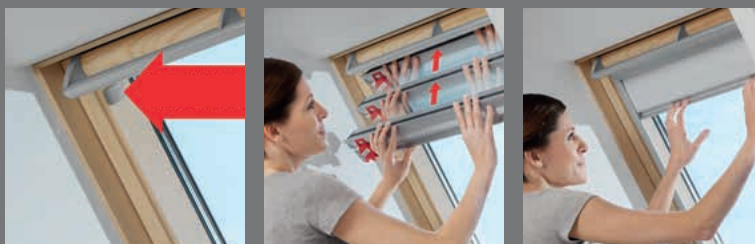

Pick&Click!

Střešní okna VELUX jsou vybavena předinstalovanými úchytkami, díky kterým je montáž rolety či žaluzie ještě snazší.

**Doprava
zdarma**

podle dodacích
podmínek

Nakupujte

on-line na www.veluxeshop.cz