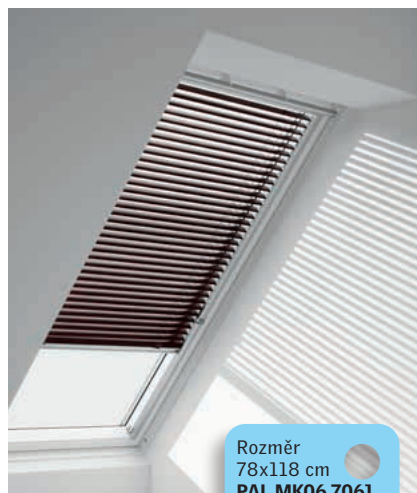

Rozměr
78x118 cm
PAL MK06 7061

Pick&Click!®

2 950,-
vč. DPH

Lamelovou žaluzii dodáváme jen s manuálním ovládáním.