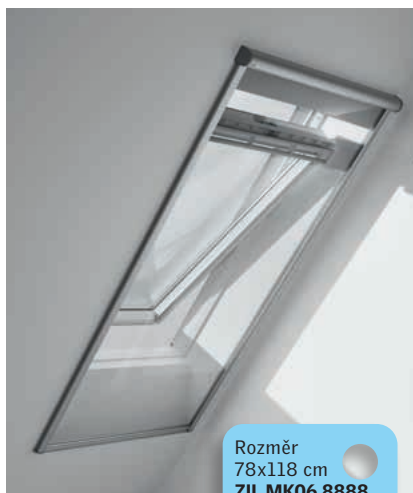

Rozměr
78x118 cm
ZIL MK06 8888

3 090,-
vč. DPH

Sít' proti hmyzu je vyrobená z trvanlivé průhledné síťoviny a je umístěna na ostění.