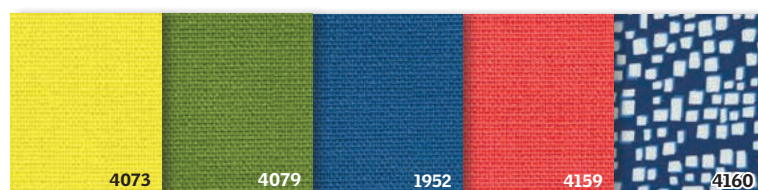

Barvy a vzory

Označení pro kolekci Standard

Kompletní ceník rolet a žaluzií VELUX najdete na str. 40–43.

Nakupujte on-line na www.veluxeshop.cz