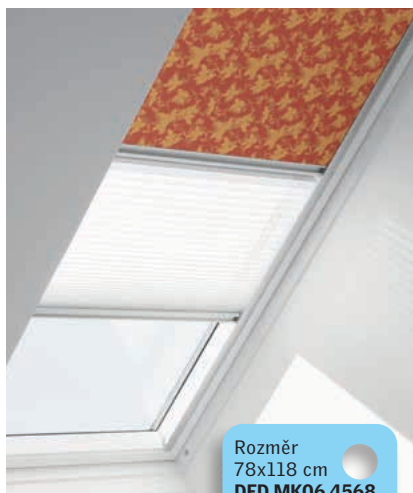

Rozměr
78x118 cm
DFD MK06 4568

4 130,-
vč. DPH

Pick&Click!®

Kombinovaná roleta DFD se dodává ve všech barvách zcela zatemňující rolety v kombinaci s bílou plisovanou roletou.